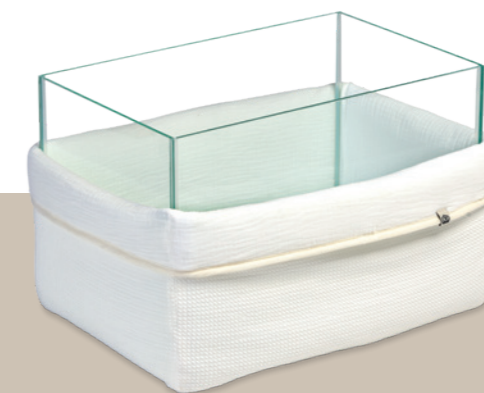

Katoen

WATEROPBARING

· WATERMETHODE ·

Zacht wit - 705

Veertjes - 701

PRODUCT:
Wateropbaring
Zacht wit - 705
Veertjes - 701

KENMERK:
 Glazen wateropbaring met
 zacht omhulsel

BEKLEDING:
 Katoen