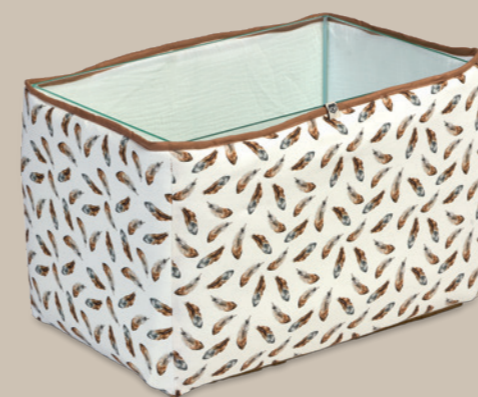

Katoen

WATEROPBARING

· WATERMETHODE ·

Zacht wit - 705

Veertjes - 701

PRODUCT:
Wateropbaring
Zacht wit - 705
Veertjes - 701

KENMERK:
 Glazen wateropbaring met
 zacht omhulsel

BEKLEDING:
 Katoen